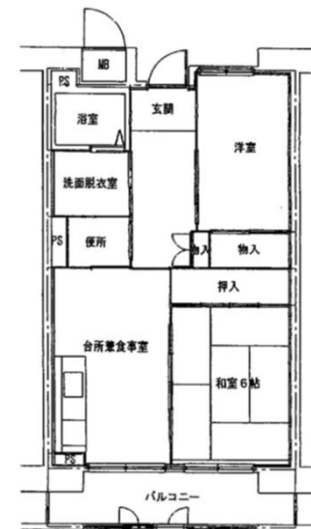

岸和田磯上住宅【3220】

管理事務所：大阪府営住宅 泉大津管理センター

【概要】

住 所：岸和田市磯上町1丁目
 交通 機 関：南海本線『忠岡』駅
 →徒歩10分
 建設 年 度：H.12年度
 構 造：RC 造
 階 層：6階建

【周辺地図】(2017年3月時点)

【間取り例】

これは代表的な間取りであり、必ずしもこのような間取りになっているとは限りません。

■2寝室住宅

■3寝室住宅