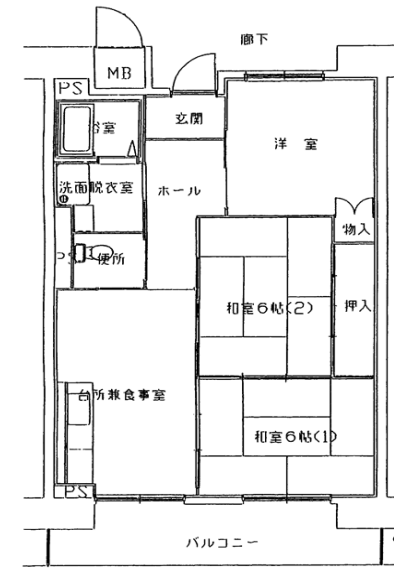

和泉寺田住宅【4910】

管理事務所：大阪府営住宅 泉大津管理センター

【概要】

住所：和泉市寺田町
交通機関：JR阪和線『和泉府中』駅
→バス10分『寺田住宅』
→徒歩1分
建設年度：H.16,20,23年度
構造：RC造
階層：12階建 他

【間取り例】

これは代表的な間取りであり、必ずしもこのような間取りになっているとは限りません。

■2寝室住宅

■3寝室住宅

【周辺地図】(2017年3月時点)