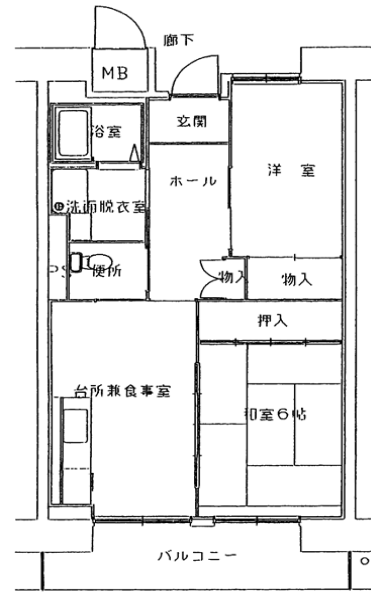

和泉寺田住宅【4910】

管理事務所：大阪府営住宅 泉大津管理センター

【概要】

住所：和泉市寺田町
交通機関：JR阪和線『和泉府中』駅
→バス10分『寺田住宅』
→徒歩1分
建設年度：H.16,20,23年度
構造：RC造
階層：12階建 他

【間取り例】

これは代表的な間取りであり、必ずしもこのような間取りになっているとは限りません。

■2寝室住宅

■3寝室住宅

【周辺地図】(2017年3月時点)