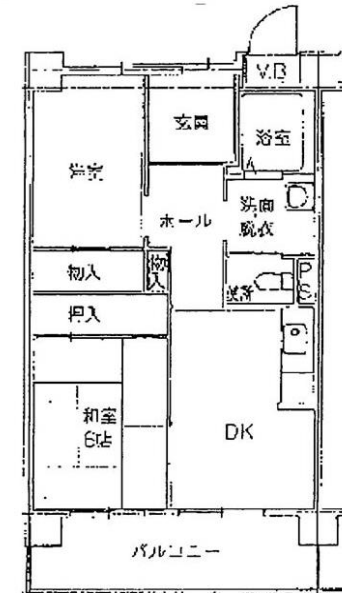

泉南りんくう住宅【5805】

管理事務所:大阪府営住宅 泉大津管理センター

【概要】

住所: 泉南市りんくう南浜
交通機関: 南海本線『樽井』駅
→徒歩25分
建設年度: H.14年度
構造: RC造
階層: 5階建

【間取り例】

これは代表的な間取りであり、必ずしもこのような間取りになっているとは限りません。

■2寝室住宅

■3寝室住宅

【周辺地図】(2017年3月時点)