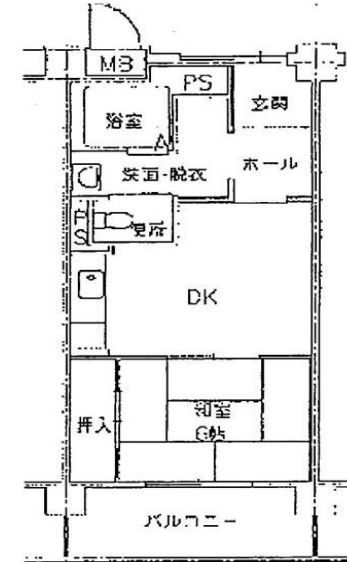

泉南りんくう住宅【5805】

管理事務所:大阪府営住宅 泉大津管理センター

【概要】

住所: 泉南市りんくう南浜
交通機関: 南海本線『樽井』駅
→徒歩25分
建設年度: H.14年度
構造: RC造
階層: 5階建

【間取り例】

これは代表的な間取りであり、必ずしもこのような間取りになっているとは限りません。

■2寝室住宅

■3寝室住宅

【周辺地図】(2017年3月時点)