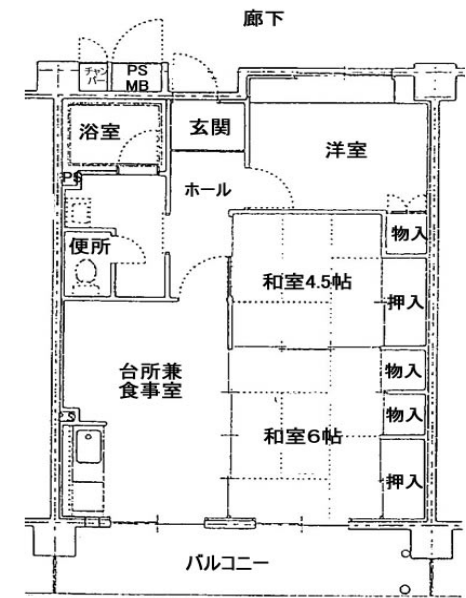

忠岡東第1住宅【8404】

管理事務所：大阪府営住宅 泉大津管理センター

【概要】

住所：泉北郡忠岡町忠岡東1丁目
 交通機関：南海本線『忠岡』駅
 →徒歩4分
 建設年度：H.7,8,10年度
 構造：RC造他
 階層：8階建他

【間取り例】

これは代表的な間取りであり、必ずしもこのような間取りになっているとは限りません。

■2寝室住宅

■3寝室住宅