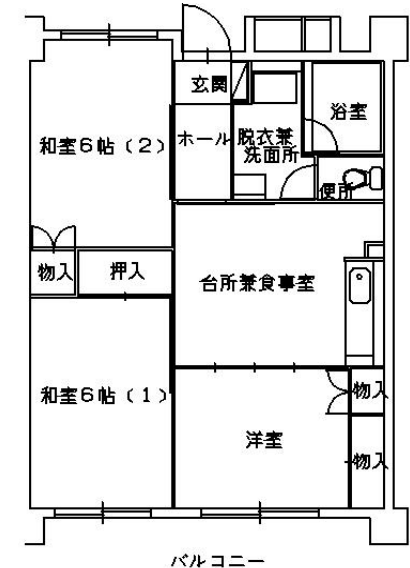

和泉北信太住宅【4908】

管理事務所：大阪府営住宅 泉大津管理センター

【概要】

住所：和泉市上町
交通機関：JR阪和線『北信太』駅
→徒歩8分
建設年度：H.5,7年度
構造：RC造他
階層：11階建他

【間取り例】

これは代表的な間取りであり、必ずしもこのような間取りになっているとは限りません。

■2寝室住宅

■3寝室住宅