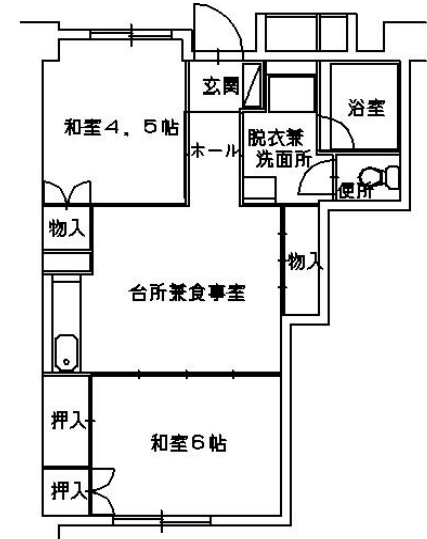

和泉北信太住宅【4908】

管理事務所：大阪府営住宅 泉大津管理センター

【概要】

住所：和泉市上町
交通機関：JR阪和線『北信太』駅
→徒歩8分
建設年度：H.5,7年度
構造：RC造他
階層：11階建他

【間取り例】

これは代表的な間取りであり、必ずしもこのような間取りになっているとは限りません。

■2寝室住宅

■3寝室住宅