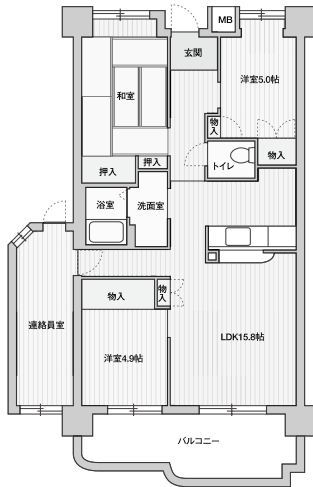

間取図及び面積値については、実際に入居される住戸のものと異なる場合があります。
間取図に記載している帖数には、収納部分などの面積も含んでいます。(1帖≒1.62㎡)
住宅区分・仕様等については21～22ページをご覧ください。

八尾志紀住宅 3LDK

961228	段差解消 手すり 落とし込み 下地補強 福祉設計 浴槽設置 給湯 シングルリフト
74.12㎡	基本家賃額 69,400円

961229	段差解消 手すり 落とし込み 下地補強 福祉設計 浴槽設置 給湯 シングルリフト
74.12㎡	基本家賃額 62,000円

八尾志紀住宅 4DK

911032	段差解消 手すり 落とし込み 下地補強
74.37㎡	基本家賃額 60,000円～68,400円

948050	段差解消 手すり 落とし込み 下地補強
74.37㎡	基本家賃額 60,700円～68,400円

961230	段差解消 手すり 落とし込み 下地補強 福祉設計 浴槽設置 給湯 シングルリフト
74.08㎡	基本家賃額 62,700円～70,700円