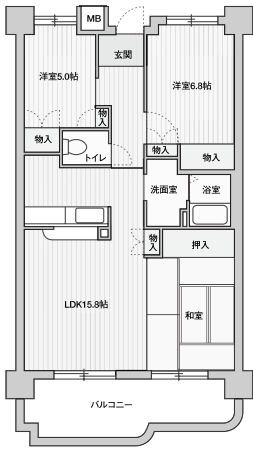

間取図及び面積値については、実際に入居される住戸のものと異なる場合があります。
間取図に記載している帖数には、収納部分などの面積も含んでいます。(1帖≒1.62㎡)
住宅区分・仕様等については21～22ページをご覧ください。

八尾志紀住宅 3LDK

961228	段差解消 手すり 落とし込み 下地補強 福祉設計 浴槽設置 給湯 シングルリフト
74.12㎡	基本家賃額 69,400円

961229	段差解消 手すり 落とし込み 下地補強 福祉設計 浴槽設置 給湯 シングルリフト
74.12㎡	基本家賃額 62,000円

八尾志紀住宅 4DK

911032	段差解消 手すり 落とし込み 下地補強
74.37㎡	基本家賃額 60,000円～68,400円

948050	段差解消 手すり 落とし込み 下地補強
74.37㎡	基本家賃額 60,700円～68,400円

961230	段差解消 手すり 落とし込み 下地補強 福祉設計 浴槽設置 給湯 シングルリフト
74.08㎡	基本家賃額 62,700円～70,700円