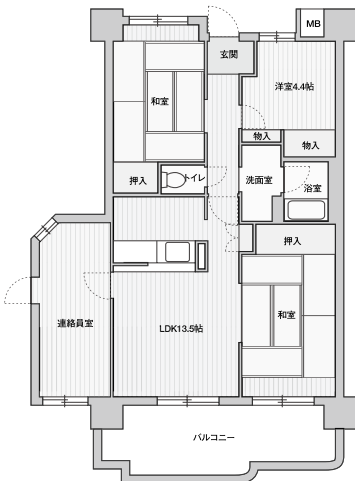

八尾志紀住宅 3LDK

948049	段差解消 手すり 落とし込み 下地補強
71.23㎡	基本家賃額 56,900円~58,100円