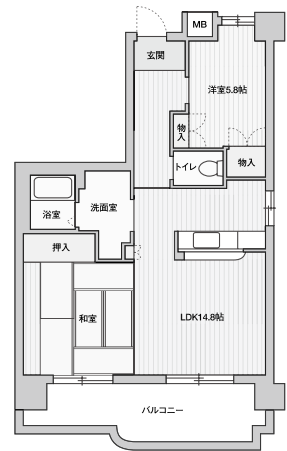

# 八尾志紀住宅 2LDK

|               |                              |
|---------------|------------------------------|
| <b>911031</b> | 段差解消<br>手すり<br>落とし込み<br>下地補強 |
| 59.82㎡        | 基本家賃額 45,200円~54,000円        |

|               |  |
|---------------|--|
| <b>961224</b> | 段差解消<br>手すり<br>落とし込み<br>下地補強<br>福祉設計<br>浴槽設置<br>給湯<br>シングル |
| 64.38㎡        | 基本家賃額 52,200円~59,100円                                      |

|               |  |
|---------------|--|
| <b>961225</b> | 段差解消<br>手すり<br>落とし込み<br>下地補強<br>福祉設計<br>浴槽設置<br>給湯<br>シングル |
| 64.38㎡        | 基本家賃額 59,700円~60,300円                                      |