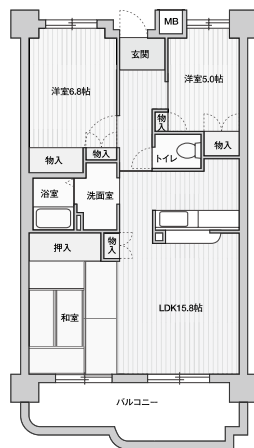

|               |  |
|---------------|--|
| <b>961224</b> | 段差解消<br>手すり<br>落とし込み<br>下地補強<br>福祉設計<br>浴槽設置<br>給湯<br>シングル |
| 64.38㎡        | 基本家賃額 52,200円~59,100円                                      |

|               |  |
|---------------|--|
| <b>961225</b> | 段差解消<br>手すり<br>落とし込み<br>下地補強<br>福祉設計<br>浴槽設置<br>給湯<br>シングル |
| 64.38㎡        | 基本家賃額 59,700円~60,300円                                      |

|               |                              |
|---------------|------------------------------|
| <b>911033</b> | 段差解消<br>手すり<br>落とし込み<br>下地補強 |
| 71.23㎡        | 基本家賃額 57,500円                |

|               |                              |
|---------------|------------------------------|
| <b>911034</b> | 段差解消<br>手すり<br>落とし込み<br>下地補強 |
| 71.23㎡        | 基本家賃額 56,900円                |

# 八尾志紀住宅 3LDK

|               |                              |
|---------------|------------------------------|
| <b>948049</b> | 段差解消<br>手すり<br>落とし込み<br>下地補強 |
| 71.23㎡        | 基本家賃額 56,900円~58,100円        |

|               |  |
|---------------|--|
| <b>961226</b> | 段差解消<br>手すり<br>落とし込み<br>下地補強<br>福祉設計<br>浴槽設置<br>給湯<br>シングル |
| 74.12㎡        | 基本家賃額 61,400円~69,400円                                      |

|               |  |
|---------------|--|
| <b>961227</b> | 段差解消<br>手すり<br>落とし込み<br>下地補強<br>福祉設計<br>浴槽設置<br>給湯<br>シングル |
| 74.12㎡        | 基本家賃額 62,000円~68,700円                                      |