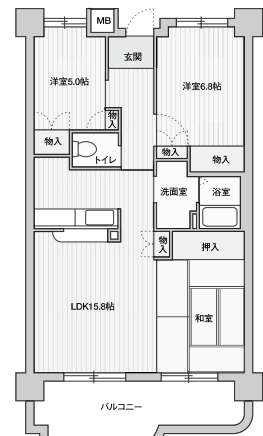

# 八尾志紀住宅 3LDK

|               |                              |
|---------------|------------------------------|
| <b>948049</b> | 段差解消<br>手すり<br>落とし込み<br>下地補強 |
| 71.23㎡        | 基本家賃額 56,900円~58,100円        |

|               |  |
|---------------|--|
| <b>961226</b> | 段差解消<br>手すり<br>落とし込み<br>下地補強<br>福祉設計<br>浴槽設置<br>給湯<br>シングル |
| 74.12㎡        | 基本家賃額 61,400円~69,400円                                      |

|               |  |
|---------------|--|
| <b>961227</b> | 段差解消<br>手すり<br>落とし込み<br>下地補強<br>福祉設計<br>浴槽設置<br>給湯<br>シングル |
| 74.12㎡        | 基本家賃額 62,000円~68,700円                                      |

間取図及び面積値については、実際に入居される住戸のものと異なる場合があります。  
 間取図に記載している帖数には、収納部分などの面積も含んでいます。(1帖≒1.62㎡)  
 住宅区分・仕様等については21～22ページをご覧ください。