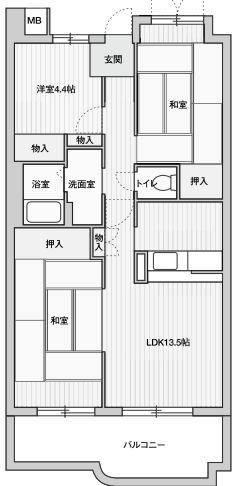

## 住棟配置図

# 八尾志紀住宅 2LDK

|               |                              |
|---------------|------------------------------|
| <b>911031</b> | 段差解消<br>手すり<br>落とし込み<br>下地補強 |
| 59.82㎡        | 基本家賃額 45,200円~54,000円        |

|               |  |
|---------------|--|
| <b>961224</b> | 段差解消<br>手すり<br>落とし込み<br>下地補強<br>福祉設計<br>浴槽設置<br>給湯<br>シングル |
| 64.38㎡        | 基本家賃額 52,200円~59,100円                                      |

|               |  |
|---------------|--|
| <b>961225</b> | 段差解消<br>手すり<br>落とし込み<br>下地補強<br>福祉設計<br>浴槽設置<br>給湯<br>シングル |
| 64.38㎡        | 基本家賃額 59,700円~60,300円                                      |

# 八尾志紀住宅 3LDK

|               |                              |
|---------------|------------------------------|
| <b>911030</b> | 段差解消<br>手すり<br>落とし込み<br>下地補強 |
| 71.23㎡        | 基本家賃額 55,000円~65,500円        |